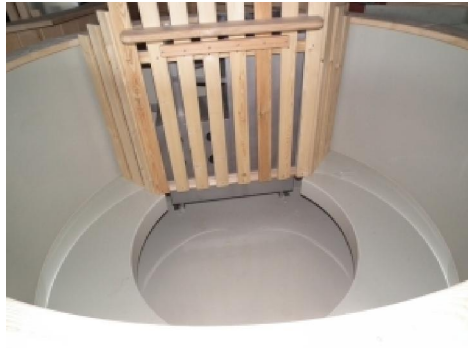

Optioneel kunt u verder nog kiezen uit de volgende mogelijkheden :

1) Kunststoffen bankjes geheel rondom. Dit biedt nog meer schoonmaakgemak en bevordert de langere levensduur.

Meerprijs + 150,-- Euro incl.

2) Alle modellen kunnen voor zelfde prijs worden uitgerust met een Aluminium kachel (3,5 mm). Aluminium geleidt de warmte sneller dan RVS.
3) Alle modellen kunnen voor zelfde prijs worden uitgerust met een kunststoffen deksel met houten handvaten, in plaats van de standaard houten deksel. Een houten deksel kan gaan trekken, kunststof niet.